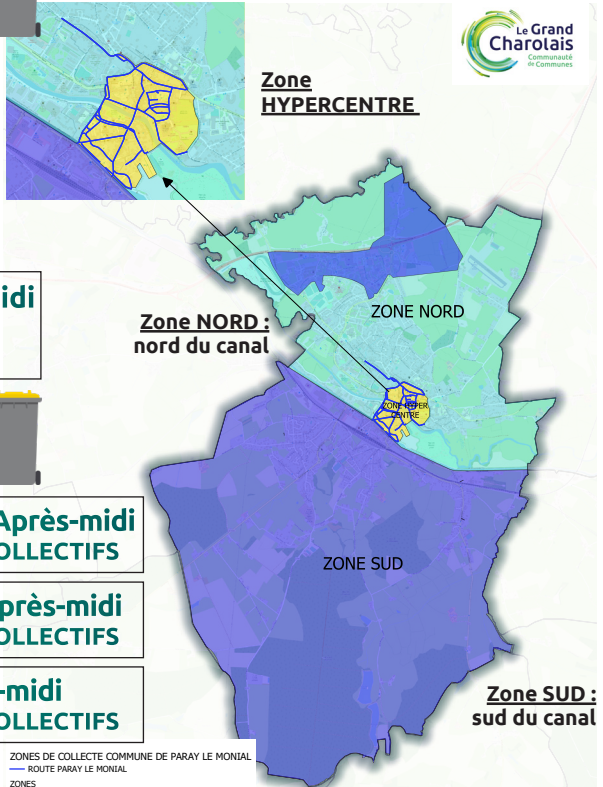

VOS JOURS DE COLLECTE

Vos ordures ménagères

SUD

LUNDI Après-midi
BACS INDIVIDUELS
OU COLLECTIFS

NORD

JEUDI Après-midi
BACS INDIVIDUELS
OU COLLECTIFS

HYPER-CENTRE

LUNDI/JEUDI Après-midi
BACS INDIVIDUELS
OU COLLECTIFS

Vos emballages

SUD

MARDI (semaine impaire) Après-midi
BACS INDIVIDUELS OU COLLECTIFS

NORD

MARDI (semaine paire) Après-midi
BACS INDIVIDUELS OU COLLECTIFS

HYPER-CENTRE

VENDREDI Après-midi
BACS INDIVIDUELS OU COLLECTIFS

Retrouvez la carte en détail sur www.legrandcharolais.fr

Note : Retrouvez le calendrier des semaines paires et impaires sur www.legrandcharolais.fr

VOTRE DÉCHETTERIE LA PLUS PROCHE

PARAY-LE-MONIAL

	Horaires d'été du 1er avril au 31 octobre	Horaires d'hiver du 1er novembre au 30 mars
LUNDI	8h30 - 12h00 / 14h30 - 18h00	8h30 - 12h00 / 13h30 - 17h00
MARDI	Fermé	Fermé
MERCREDI	8h30 - 12h00 / 14h30 - 18h00	8h30 - 12h00 / 13h30 - 17h00
JEUDI	8h30 - 12h00 / 14h30 - 18h00	8h30 - 12h00 / 13h30 - 17h00
VENDREDI	8h30 - 12h00 / 14h30 - 18h00	8h30 - 12h00 / 13h30 - 17h00
SAMEDI	8h30 - 12h00 / 14h30 - 18h00	8h30 - 12h00 / 13h30 - 17h00
DIMANCHE	9h00 - 12h00	9h00 - 12h00