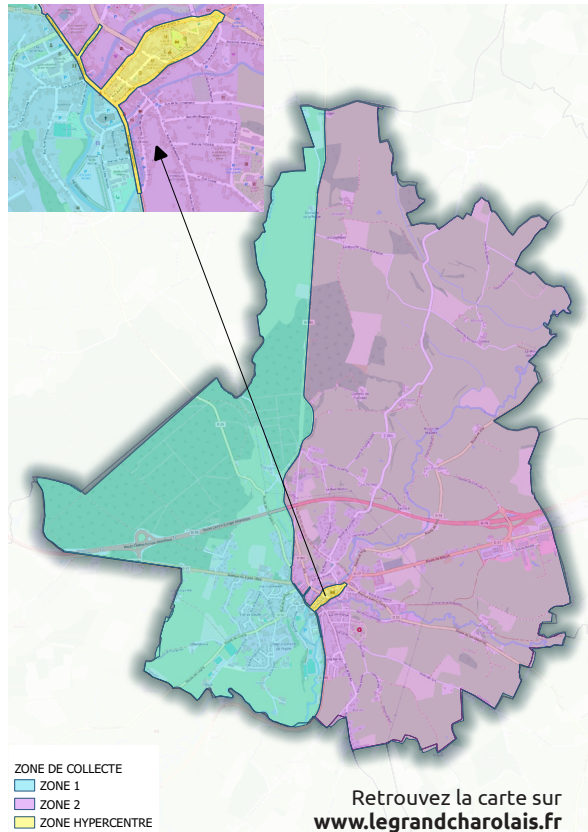

VOS JOURS DE COLLECTES

N'oubliez pas de présenter votre bac la veille au soir

BACS INDIVIDUEL OU COLLECTIFS

Vos emballages

1 JEUDI SUR 2 (matin)

ZONE 2 SEMAINE IMPAIRE

HYPERCENTRE

Hors circuit mini-benne

TOUS LES JEUDIS

Vos ordures ménagères

ZONE 2

TOUS LES VENDREDIS (matin)

HYPERCENTRE

Hors circuit mini-benne

MARDI et VENDREDI matin

Note : Retrouvez le calendrier des semaines paires et impaires sur www.legrandcharolais.fr