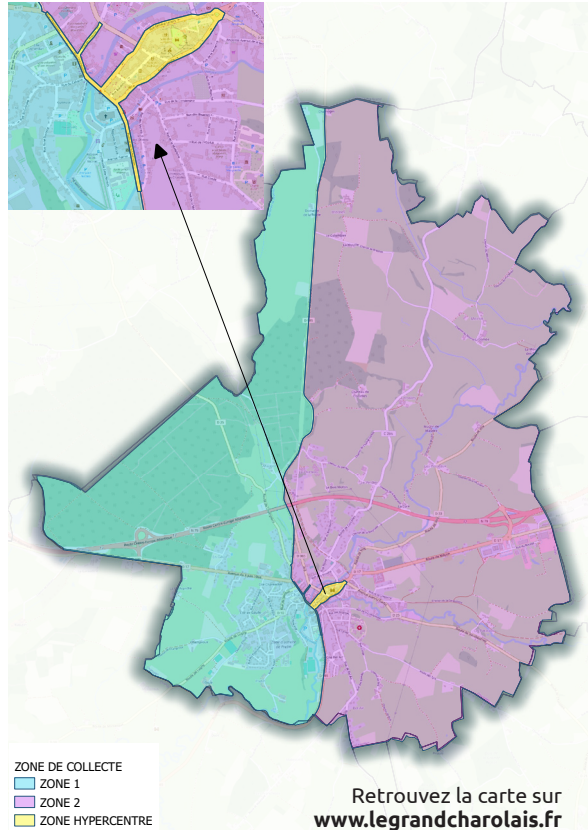

VOS JOURS DE COLLECTES

N'oubliez pas de présenter votre bac la veille au soir

BACS INDIVIDUEL OU COLLECTIFS

Vos emballages

1 JEUDI SUR 2 (matin)

ZONE 1 SEMAINE PAIRE

HYPERCENTRE

Hors circuit mini-benne

TOUS LES JEUDIS

Vos ordures ménagères

ZONE 1

TOUS LES VENDREDIS (matin)

HYPERCENTRE

Hors circuit mini-benne

MARDI et VENDREDI (matin)

Note : Retrouvez le calendrier des semaines paires et impaires sur www.legrandcharolais.fr