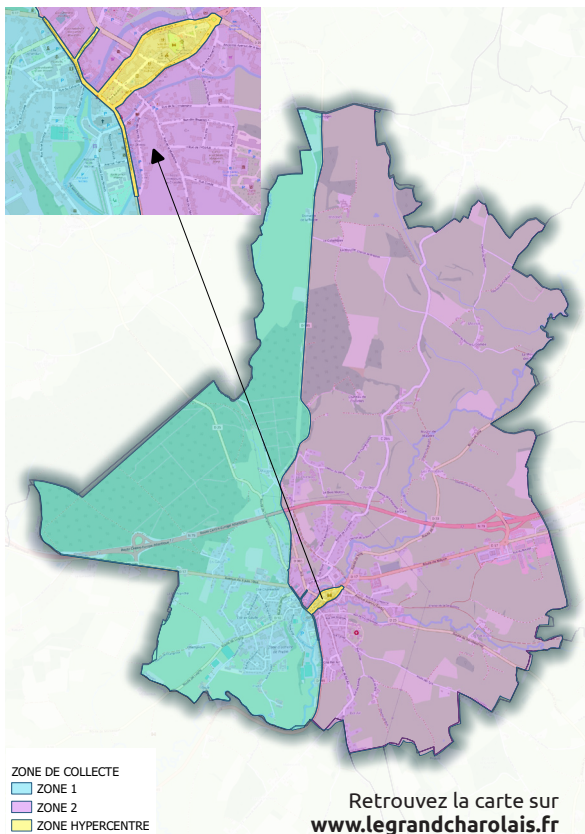

SEMAINE PAIRE

La collecte débutera le jeudi 2 mai qui est la semaine 18 (paire).

HYPERCENTRE

Hors circuit mini-benne

TOUS LES JEUDIS

Vos ordures ménagères

ZONE 1

TOUS LES VENDREDIS (matin)

HYPERCENTRE

Hors circuit mini-benne

MARDI et VENDREDI matin

Retrouvez la carte sur www.legrandcharolais.fr

VOTRE DÉCHETTERIE LA PLUS PROCHE

VENDENESSE-LÈS-CHAROLLES

Horaires

LUNDI	9h00 - 12h00
MARDI	Fermé
MERCREDI	14h00 - 18h00
JEUDI	14h00 - 18h00
VENDREDI	14h00 - 18h00
SAMEDI	9h00 - 12h00 / 13h30 - 18h00
DIMANCHE	Fermé